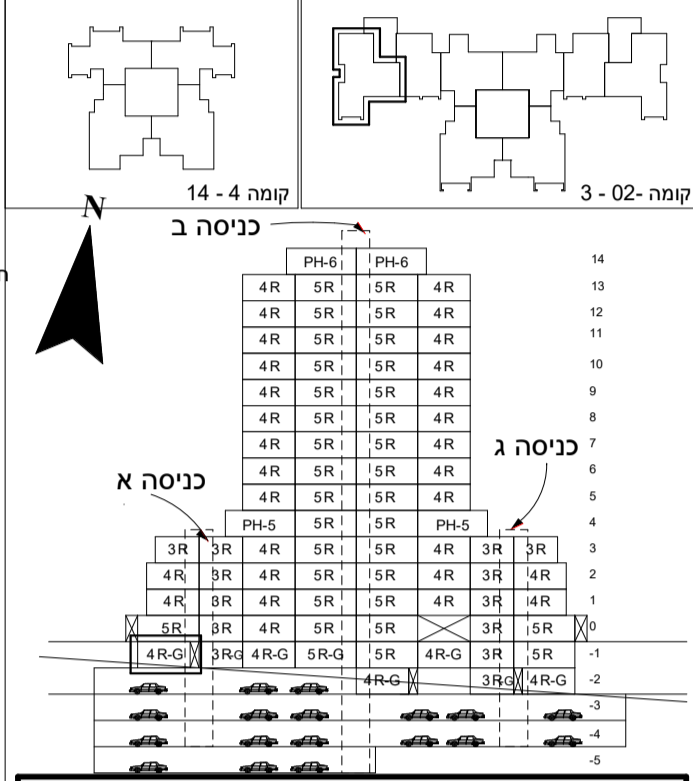

קומה: קומה 01_דירה A-1

ראה מקרא והערות כלליות בגליון 1

כניסה: א'
 קומה: 01
 דירה: A-1

תאריך:
 חתימת הרוכש:
 חתימת הרוכש:

פיר
ש"ע

מיקום
למחסן
גינה

חצר מקורה
מעל חניון

H=210

H=210

חצר פתוחה
מרוצפת מעל חניון

חצר מקורה
מרוצפת מעל חניון

ח. שינה הורים

ממ"ד חדר שינה

כניסה א

כניסה ג

קיר 5 סמ'
מקנות לכיור