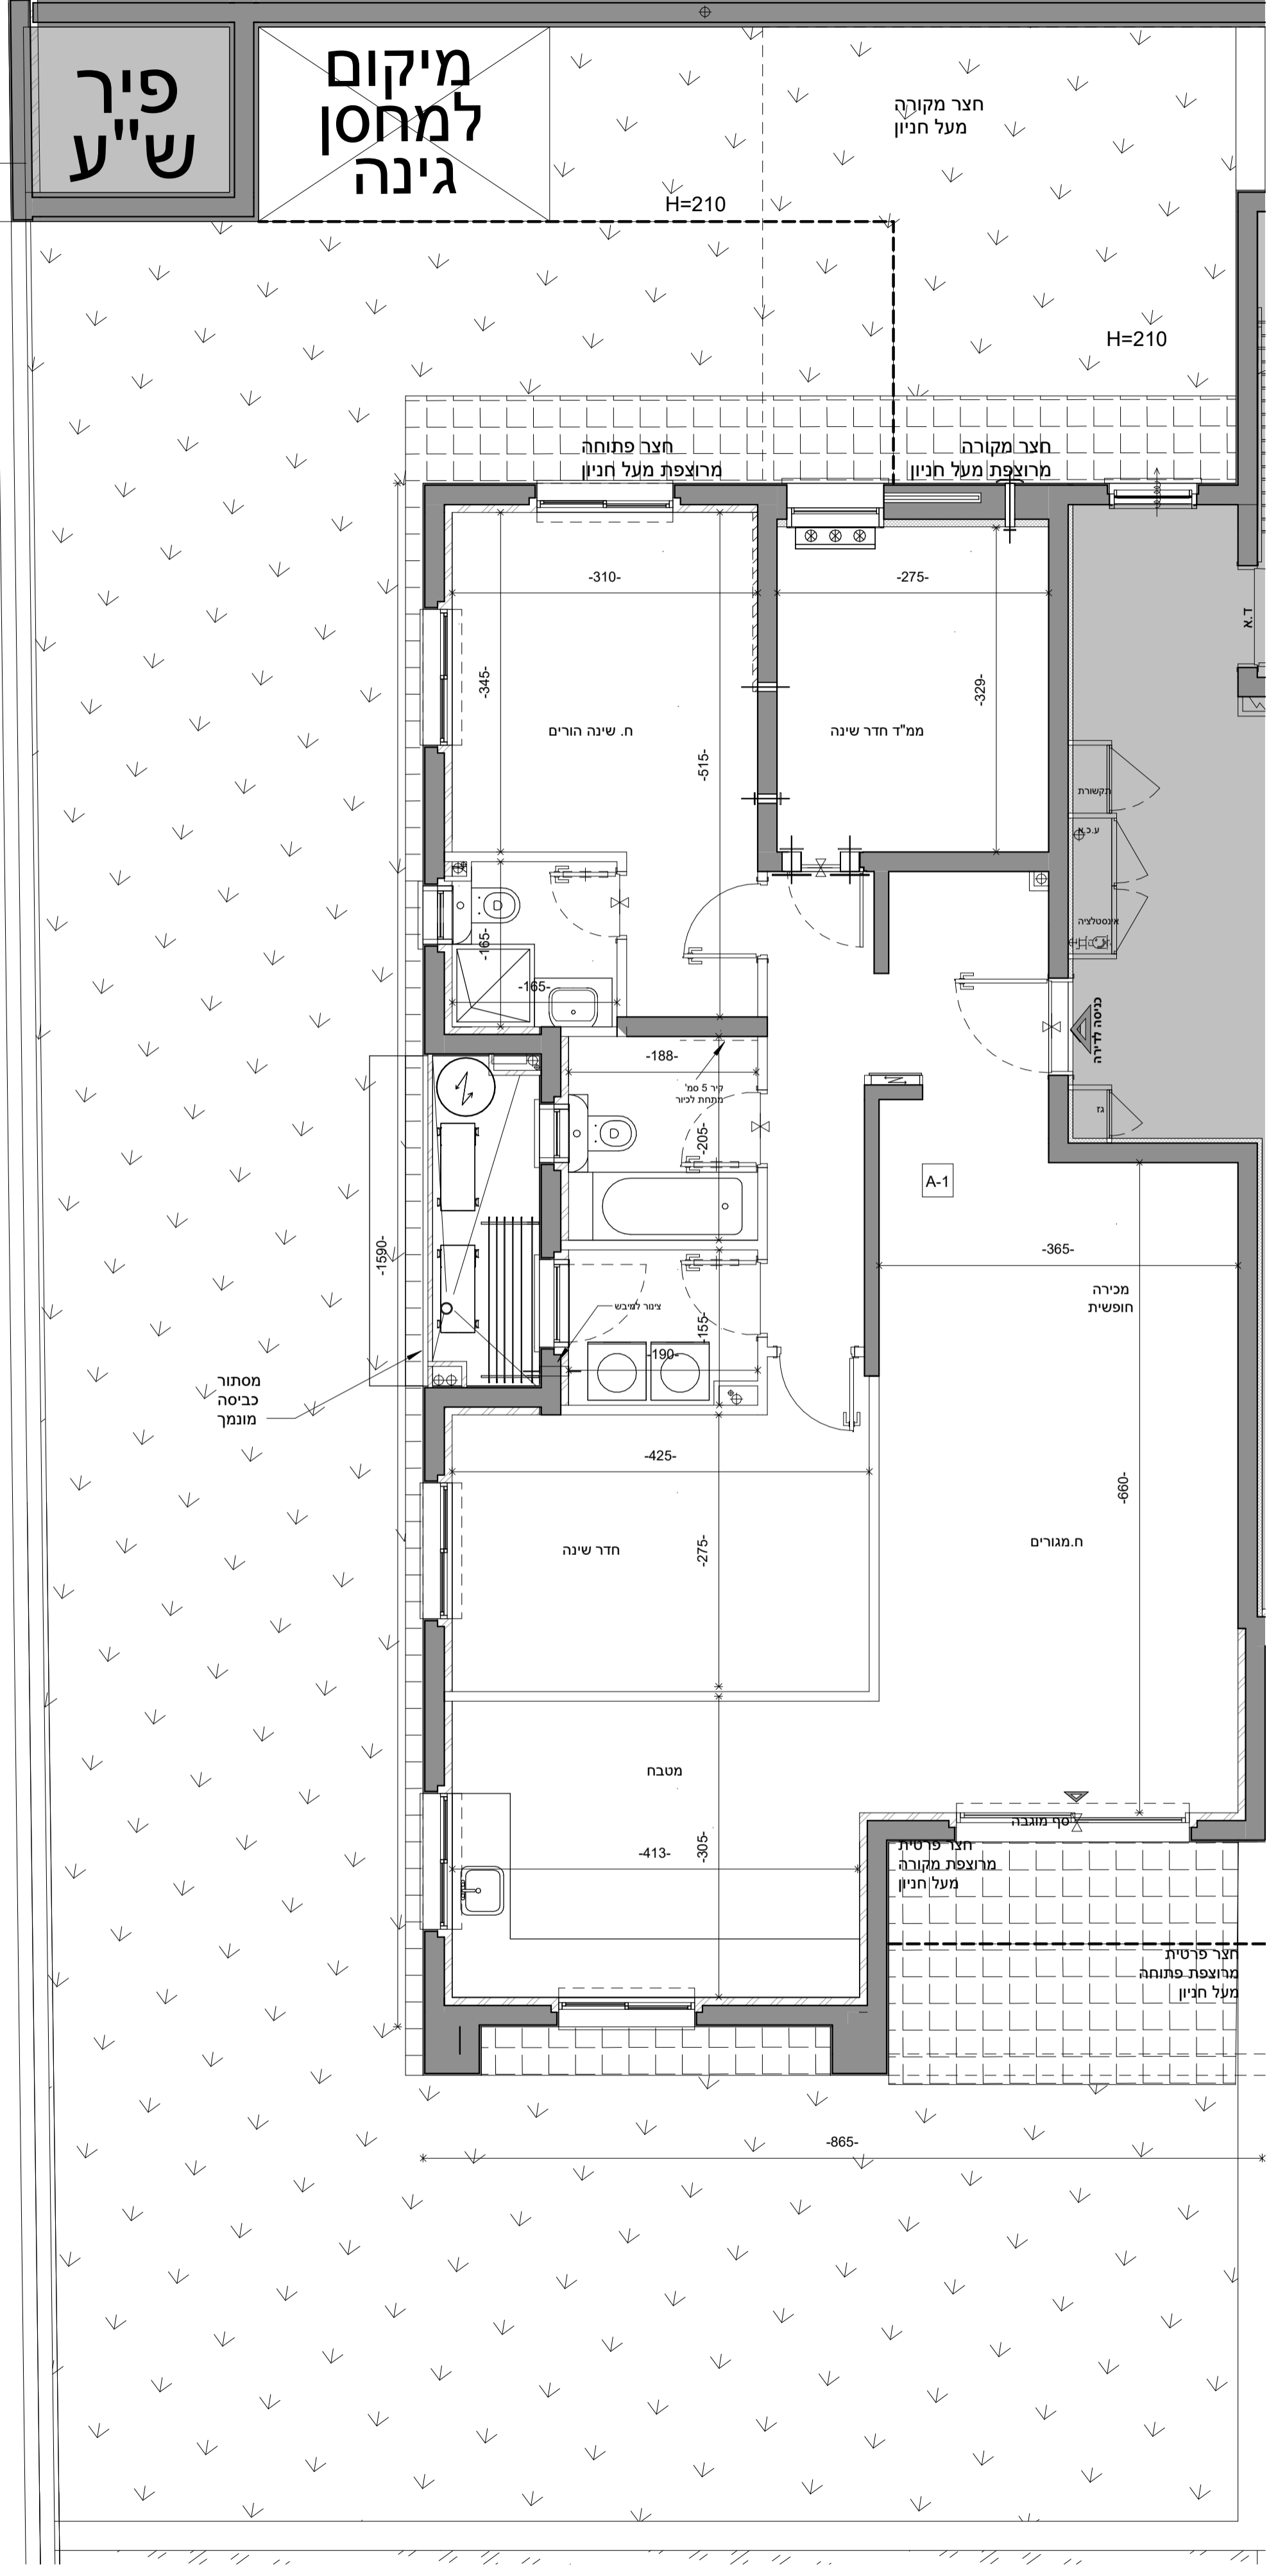

קומה: קומה 01_דירה A-1

ראה מקרא והערות כלליות בגליון 1

כניסה: א'
 קומה: 01
 דירה: A-1

תאריך:
 חתימת הרוכש:
 חתימת הרוכש:

פיר
ש"ע

מיקום
למחסן
גינה

חצר מקורה
מעל חניון

H=210

H=210

חצר פתוחה
מרוצפת מעל חניון

חצר מקורה
מרוצפת מעל חניון

ח. שינה הורים

ממ"ד חדר שינה

כניסה א

כניסה ג

קיר 5 סמ'
מקנות לכיור

כניסה לדירה

חדר שינה

ח.מגורים

מטבח

לסיף מוגבה

חצר פתוחה
מרוצפת מקורה
מעל חניון

חצר פתוחה
מרוצפת פתוחה
מעל חניון

865-